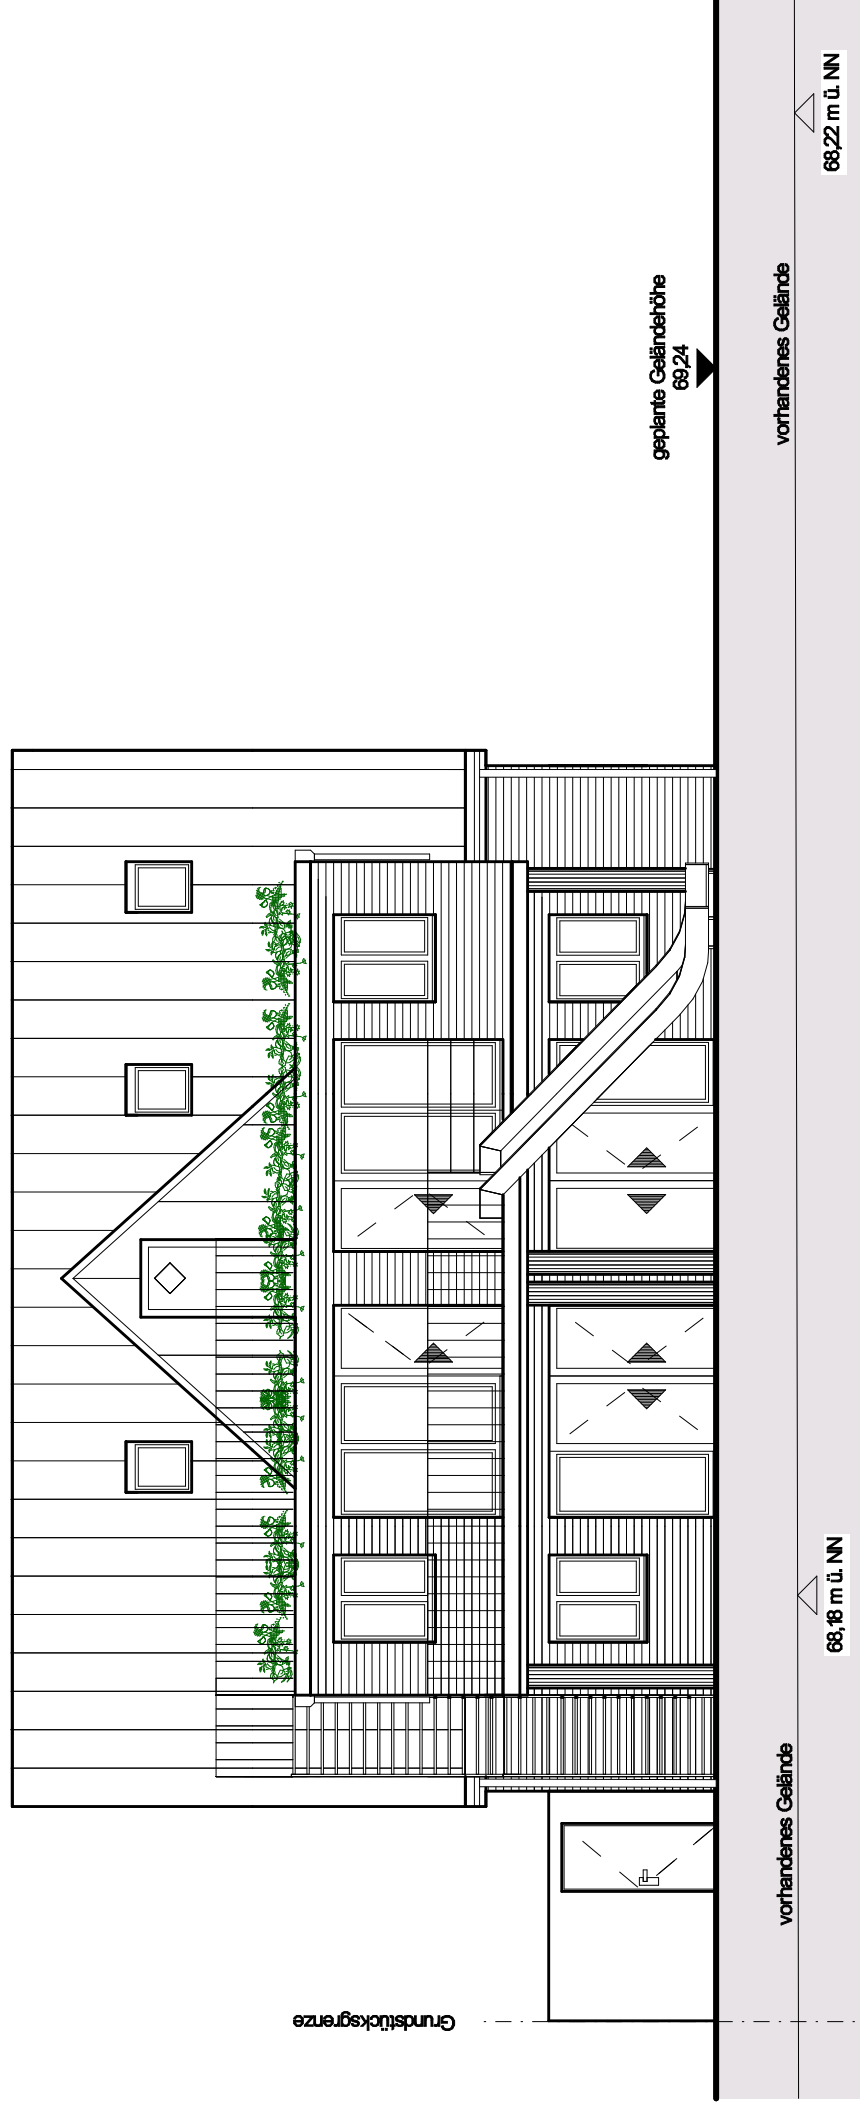

Nordansicht

Südansicht

BAUANTRAG

Inhalt :

Nordansicht, Südansicht

Bauvorhaben :
Neubau eines 3 Gruppen-
Kindergartens
'Alte Kolonie' in Suderwich

Schulstrasse
Recklinghausen Suderwich

Bauherr :
Wohnungsbau- und
Betreuungsgesellschaft
Recklinghausen mbH
Hellerer Strasse 4
46857 Recklinghausen

Unerschrift:

Architekt :
DPL-ING. RUDI KALLISCH
ARCHITEKT AKNW
Hohenzollernstrasse 68a
46856 Recklinghausen
Tel.: 02361 - 9328 - 0 Fax: 9328 - 0
eMail: rudi.kallisch@vornineub

Unerschrift:

Maßstab
1:100

Datum
15.07.02