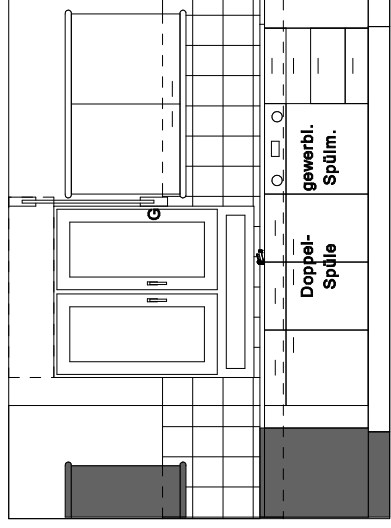

**BV.: Neubau eines 3 Gruppen Kindergartens, Johannes-Werners Str. 60,  
Recklinghausen Suderwich**

Maßstab: 1:50 Stand: 04.06.03 Bearbeiter: RO

**ANSICHT A**

**ANSICHT B**

**ANSICHT C**

**ANSICHT D**