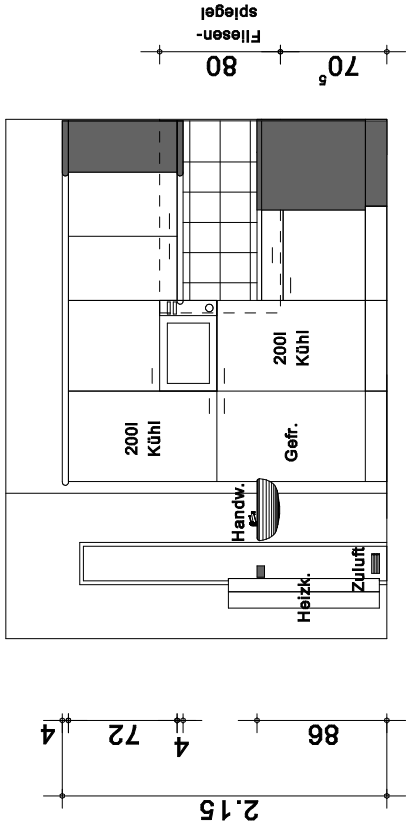

**BV.: Neubau eines 3 Gruppen Kindergartens, Johannes-Werners Str. 60,  
Recklinghausen Suderwich**

Maßstab: 1:50 Stand: 04.06.03 Bearbeiter: RO

**ANSICHT A**

**ANSICHT B**

**ANSICHT C**

**ANSICHT D**