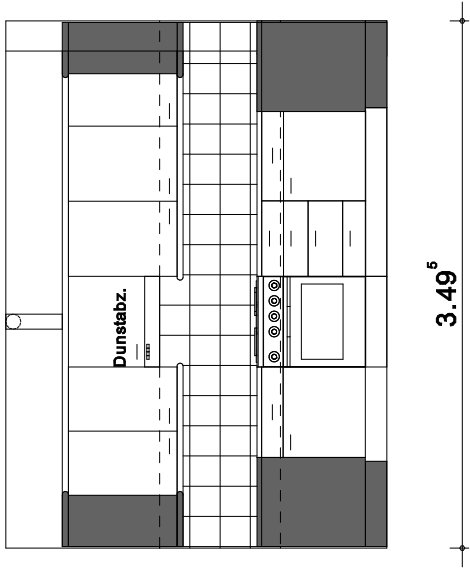

**BV.: Neubau eines 3 Gruppen Kindergartens, Johannes-Werners Str. 60,  
Recklinghausen Suderwich**

Maßstab: 1:50 Stand: 04.06.03 Bearbeiter: RO

**ANSICHT A**

**ANSICHT B**

**ANSICHT C**

**ANSICHT D**